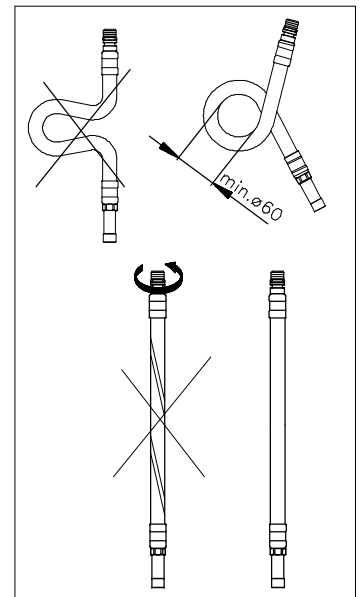

A: max.65°C

B

A,B:120–600Kpa(1.2–6 bar)